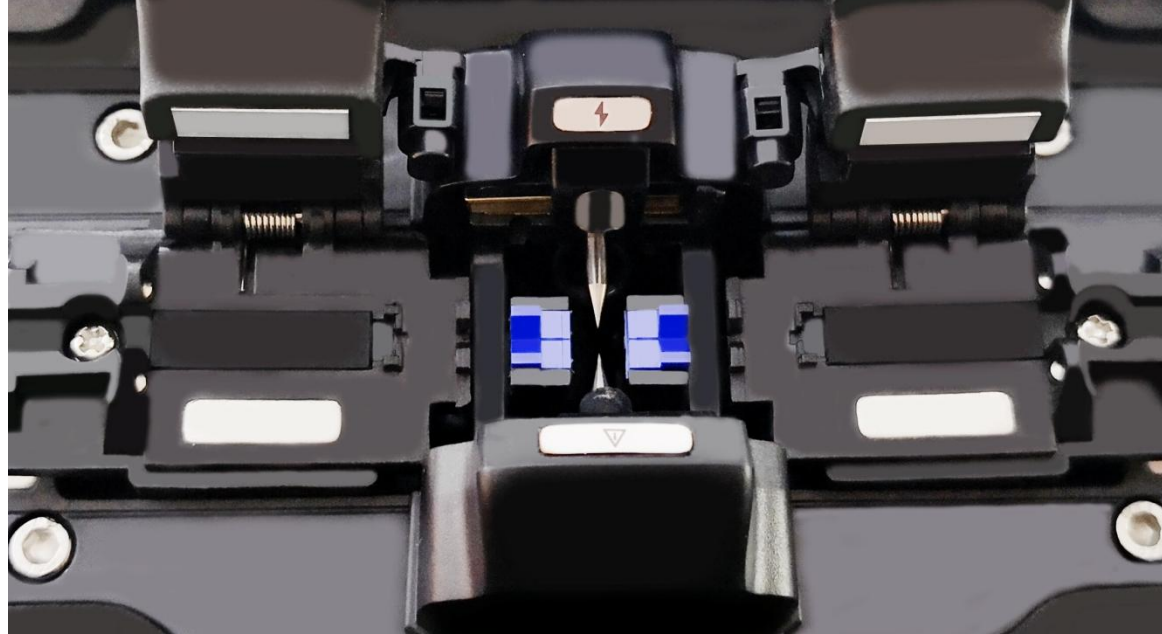

3 Ü BİR ARADA FİBER TUTUCU

SM, MM, bare fiber, pigtail, rubber-insulated, multi fiber cable