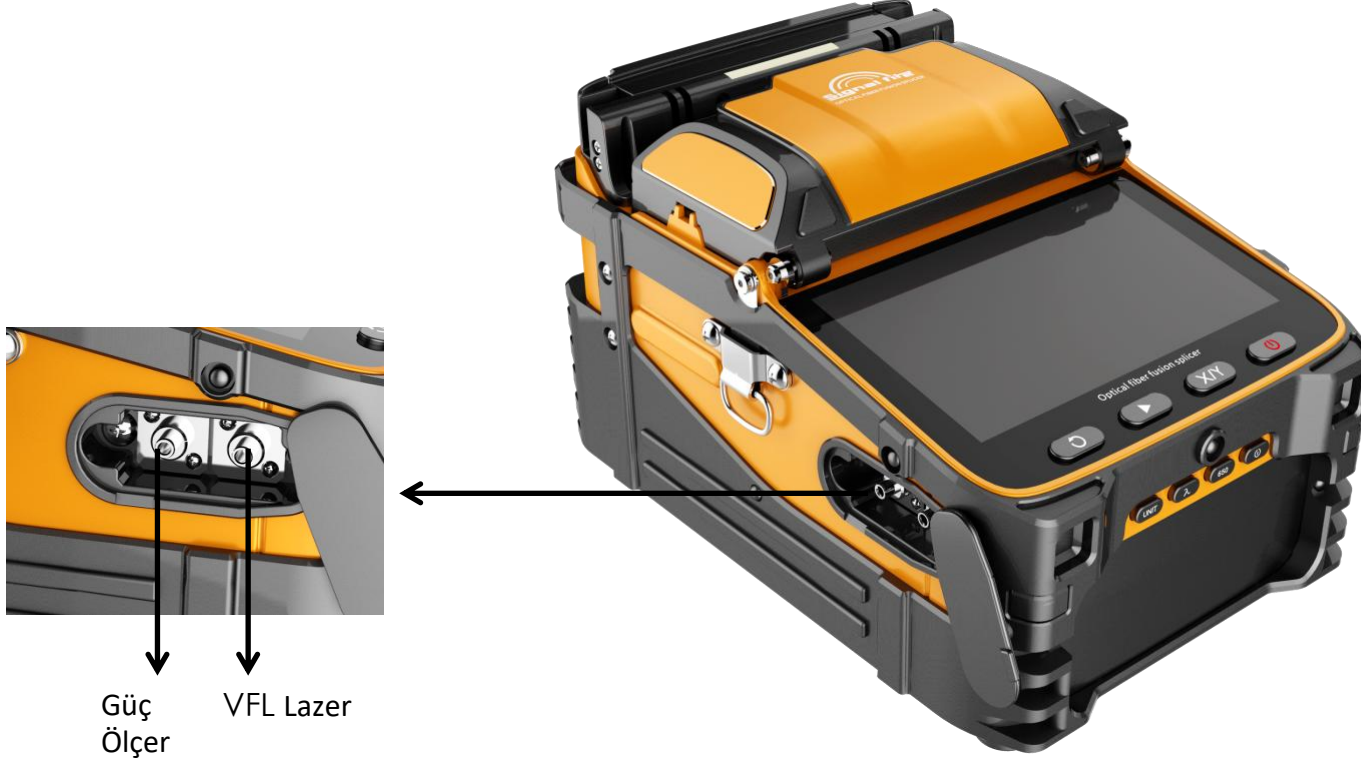

O BİR BAŞYAPIT

EN SON YÜKSEK TEKNOLOJİ

OPTİK FİBER FÜZYON EK CİHAZI
<https://www.signalfireturkiye.com>

Güç
Ölçer

VFL Lazer

VFL: Sürekli açık / Flash modu / Kapalı

Power Meter:

850nm / 1300nm / 1310nm /

1490nm / 1550nm / 1625nm

DAHİLİ GÜÇ ÖLÇER VE VFL (LAZER)

Dahili lazer ile kabloların yerini kolaylıkla tespit edebilirsiniz. Kablo kaybını etkin bir şekilde ölçebilirsiniz.